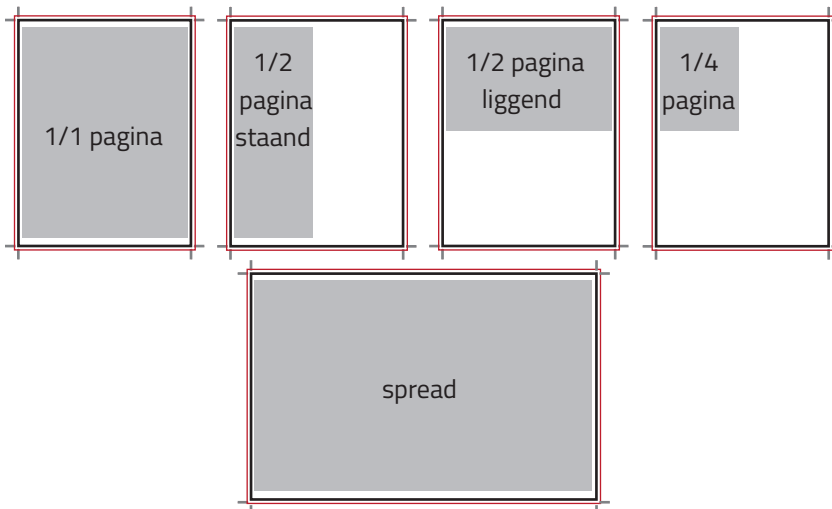

Bladspiegel 210 x 275 mm
Zetspiegel 202 mm x 256 mm
Aantal pagina's 48
Drukprocédé rotatiedruk, full colour
Papiersoort 70 grams hh gesatineerd mc

Advertentiemateriaal

Aanlevering bij voorkeur volgens de standaard 'Certified PDF tijdschriften Nederland'.
Afbeeldingen of logo's in advertenties moeten altijd *minimaal 300 dpi* zijn.

Oplage 18.000 exemplaren
Druk Drukcase, Zwolle

ADVERTENTIEKAART FAMILY7 2021 / 2022

Formaten en afmetingen

Formaat	breedte x hoogte
1/1 pagina	190 x 256 mm
1/1 pagina aflopend	210 x 275 mm (met 5 mm overfill rondom: 220x285mm)
1/2 pagina liggend	190 x 124,5 mm
1/2 pagina staand	92 x 256 mm
1/4 pagina staand	92 x 124,5 mm
2 pagina's (spread)	430 x 285 mm

In geval van aflopend adverteren de teksten minimaal 10 mm binnen de bladspiegel plaatsen.

Reclame tarieven in euro's, exclusief btw

Staffel	3x	2x	1x	Opmaak
1/1 pagina	698	748	798	98
1/2 pagina	398	423	448	78
1/4 pagina	218	233	248	63